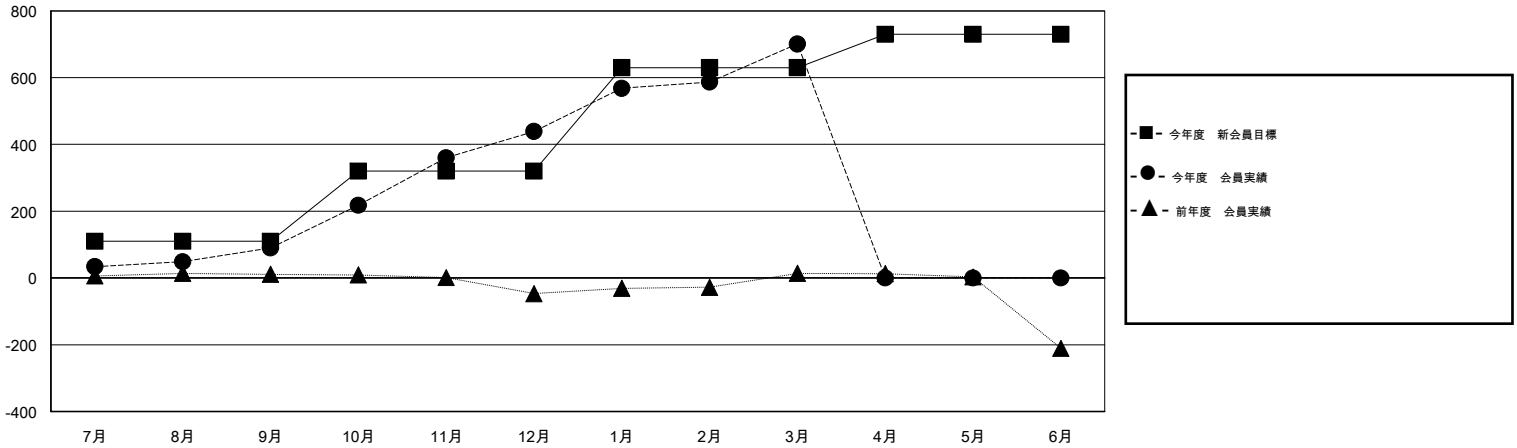

MONTHLY MEMBERSHIP PROGRESS REPORT

District 330 A

Results as of: 3/31/2014

GMT: Shinobu Goto

地域 JAPAN

GMT会則地域 5-Jap

クラブ				
結果: 2013-2014				
四半期	新クラブ目標	実際の新クラブ	実際の解散クラブ	実際の純増/純減
7月/8月/9月	1	0	0	0
10月/11月/12月	1	0	1	-1
1月/2月/3月	1	1	0	1
4月/5月/6月	1	0	0	0

名				
結果: 2013-2014				
四半期	新会員目標	実際の追加登録会員数	実際の退会者	実際の純増/純減
7月/8月/9月	110	173	83	90
10月/11月/12月	210	433	84	349
1月/2月/3月	310	349	87	262
4月/5月/6月	100	0	0	0

新クラブ目標及び実績累計

会員目標及び実績累計

解散クラブ: 1	128 CLUBS OF 203 一名以上の新会員を登録	男女別
		男性 4,386 (79.31%)
		女性 1,144 (20.69%)
退会者	健康診断データはこちら	家族会員 1,581
物故会員 30		世帯主 609
クラブ解散 13		世帯主以外 972
その他 211		
合計 254		