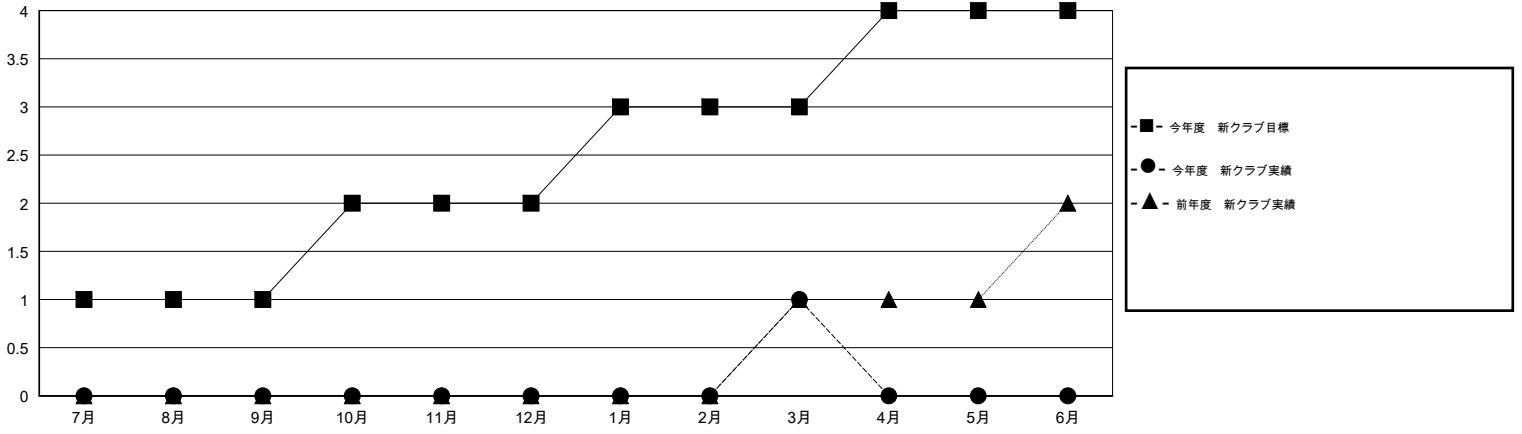

MONTHLY MEMBERSHIP PROGRESS REPORT

District 330 A

Results as of: 3/31/2014

GMT: Shinobu Goto

地域 JAPAN

GMT会則地域 5-Jap

クラブ				
結果: 2013-2014				
四半期	新クラブ目標	実際の新クラブ	実際の解散クラブ	実際の純増/純減
7月/8月/9月	1	0	0	0
10月/11月/12月	1	0	1	-1
1月/2月/3月	1	1	0	1
4月/5月/6月	1	0	0	0

名				
結果: 2013-2014				
四半期	新会員目標	実際の追加登録会員数	実際の退会者	実際の純増/純減
7月/8月/9月	110	173	83	90
10月/11月/12月	210	433	84	349
1月/2月/3月	310	349	87	262
4月/5月/6月	100	0	0	0

新クラブ目標及び実績累計

会員目標及び実績累計

解散クラブ: 1	128 CLUBS OF 203 一名以上の新会員を登録	男女別
		男性 4,386 (79.31%)
		女性 1,144 (20.69%)
退会者	健康診断データはこちら	家族会員 1,581
物故会員 30		世帯主 609
クラブ解散 13		世帯主以外 972
その他 211		
合計 254		